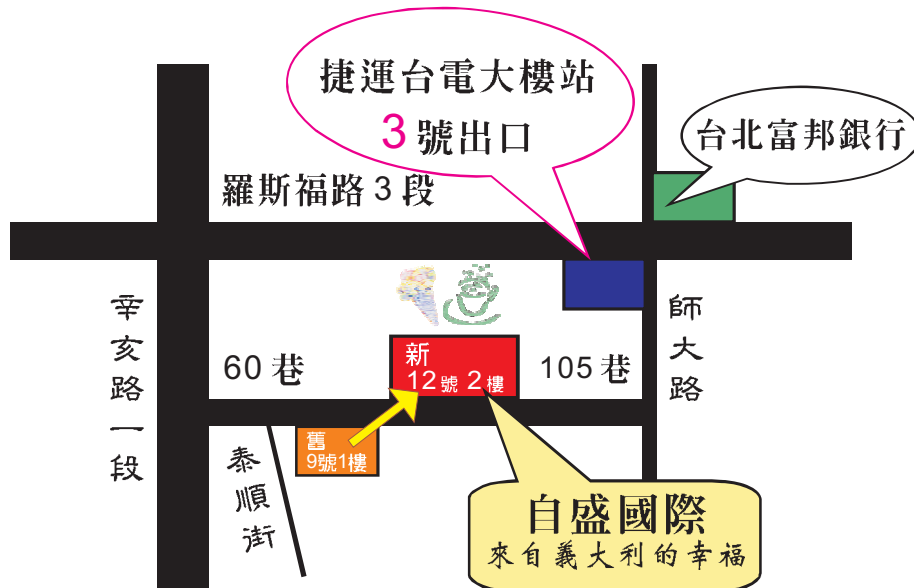

自盛國際
Shika Service System

WELCOME
歡迎您蒞臨參觀指教

We are happy to note you that our company **Shika Foods International Co., Ltd.** it will start in **NEW office**. Also, Its implicate a **NEW Epoch** starting in **Shika Service System**.

親愛的客戶您好：

感謝您多年來的支持與愛護，讓敝公司得以穩定成長，為因應營運業務的提昇與調整需求，即刻我們遷往新址，迎向自盛國際**Shika Service System**的新世紀，讓不斷自我成長砥礪的專業團隊，繼續提供您最專業、最優質的服務品質！

(近北一、北二高及環快道路)

上帝親吻の咖啡
圖貝塔極品咖啡

上帝親吻の咖啡·冰淇淋

總代理
自盛國際 - 來自義大利的幸福
Shika Service System
106 台北市大安區泰順街60巷12號2F
(近捷運台電大樓站3號出口)
TEL:02-22367-0505 FAX:02-2367-3559
<http://www.shika.com.tw>
e-mail: shika@shika.com.tw