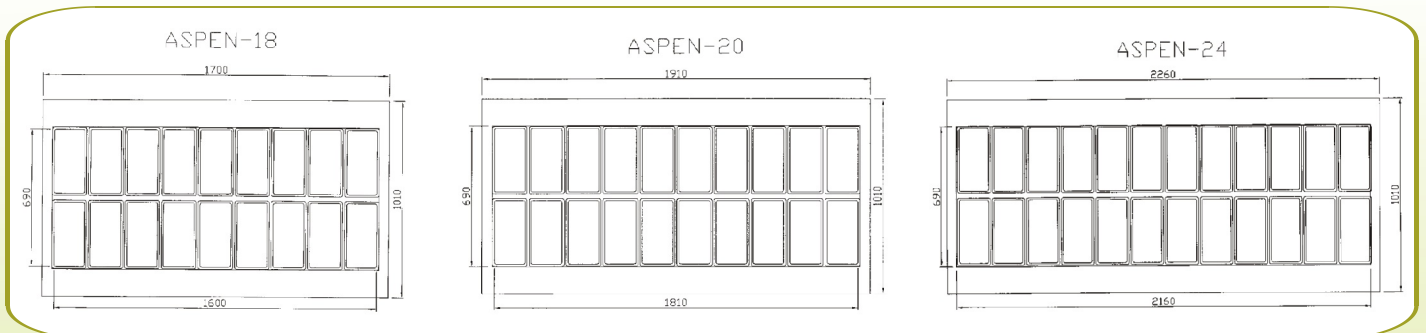

冰淇淋陳列櫃 蛋糕櫃系列

∴提供多樣化的嚴選∴

SEVEL excellences

來自土耳其
令人驚豔的品牌

Aspen

Ephesus(II)

New Troy

- 雙壓縮機
- 穩定控溫
- 除霧線
- 上掀式前玻
- 易清潔

■ 規格、尺寸與種類繁多，若需詳細資料，請與本公司聯絡 ■

ISA 冰淇淋陳列櫃

Isetta 7RLX

Samoa

Focus 24

Click 24